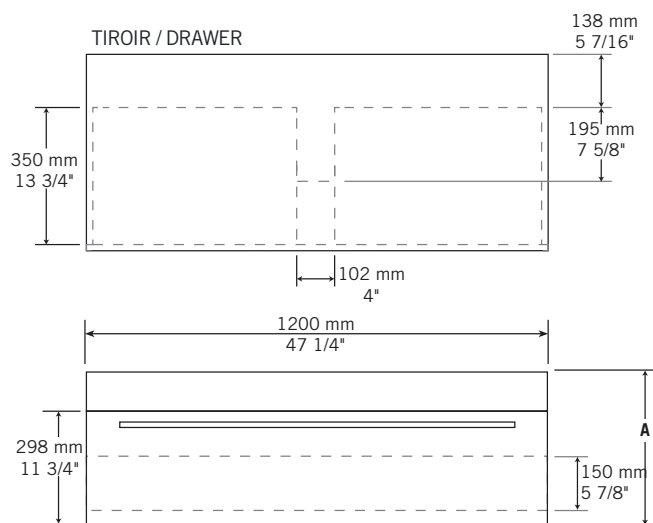

ARTO - RT0120K / RT0120SK

Description:

- Meuble-lavabo non percé avec un tiroir / Undrilled sink cabinet with one drawer
- Lavabo encastré avec trop plein chrome (Garniture de trop-plein noir disponible PRGTT01BK) / Drop-in washbasin with chrome overflow (Black overflow trim available PRGTT01BK)
- Fait d'agrégats naturels et synthétiques recouverts d'une couche de polyester super-résistant / Made of natural and synthetic composites protected with a layer of super resistant polyester
- Finition sur 3 côtés / 3 sided finish
- Tiroir en "U" / "U" shaped drawer

Finis disponibles / Available finish:

- OK = Chêne / Oak
- MO = Mocha / Moka
- NE = Nero
- GR = Grigio

*Robinetterie vendus séparément / Faucet sold separately

A	
RT0120K	400 mm - 15 3/4"
RT0120SK	349 mm - 13 3/4"

Les mesures peuvent varier. Rubi vous recommande de toujours avoir en main votre produit et de vérifier les mesures exactes avant d'en faire l'installation. Image à titre indicatif uniquement. Specifications may vary. Rubi reminds you to always have your product in hand and check the exact measurements before you do the installation. Image for illustrative purposes only.