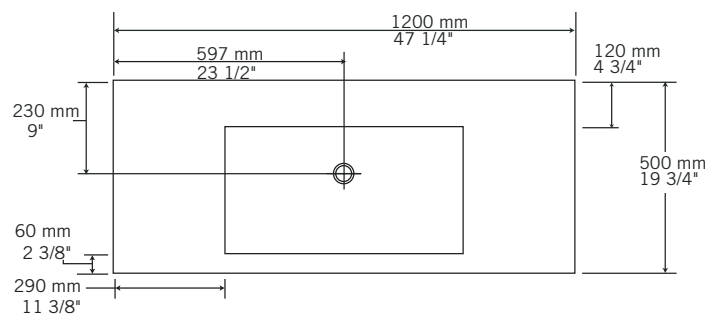

ARTO - RT0120K / RT0120SK

Description:

- Meuble-lavabo non percé avec un tiroir / Undrilled sink cabinet with one drawer
- Lavabo encastré avec trop plein chrome (Garniture de trop-plein noir disponible PRGTT01BK) / Drop-in washbasin with chrome overflow (Black overflow trim available PRGTT01BK)
- Fait d'agrégats naturels et synthétiques recouverts d'une couche de polyester super-résistant / Made of natural and synthetic composites protected with a layer of super resistant polyester
- Finition sur 3 côtés / 3 sided finish
- Tiroir en "U" / "U" shaped drawer

Finis disponibles / Available finish:

- OK = Chêne / Oak
- MO = Mocha / Moka
- NE = Nero
- GR = Grigio

*Robinetterie vendus séparément / Faucet sold separately

A	
RT0120K	400 mm - 15 3/4"
RT0120SK	349 mm - 13 3/4"

Les mesures peuvent varier. Rubi vous recommande de toujours avoir en main votre produit et de vérifier les mesures exactes avant d'en faire l'installation. Image à titre indicatif uniquement. Specifications may vary. Rubi reminds you to always have your product in hand and check the exact measurements before you do the installation. Image for illustrative purposes only.