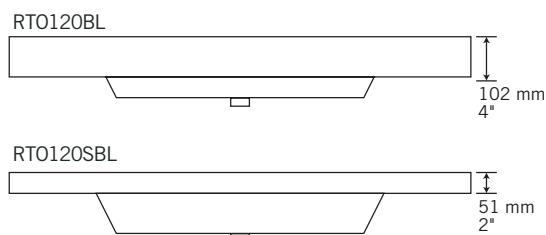

ARTO - RT0120K / RT0120SK

Description:

- Meuble-lavabo non percé avec un tiroir / Undrilled sink cabinet with one drawer
- Lavabo encastré avec trop plein chrome (Garniture de trop-plein noir disponible PRGTT01BK) / Drop-in washbasin with chrome overflow (Black overflow trim available PRGTT01BK)
- Fait d'agrégats naturels et synthétiques recouverts d'une couche de polyester super-résistant / Made of natural and synthetic composites protected with a layer of super resistant polyester
- Finition sur 3 côtés / 3 sided finish
- Tiroir en "U" / "U" shaped drawer

Finis disponibles / Available finish:

- OK = Chêne / Oak
- MO = Mocha / Moka
- NE = Nero
- GR = Grigio

*Robinetterie vendus séparément / Faucet sold separately

A	
RT0120K	400 mm - 15 3/4"
RT0120SK	349 mm - 13 3/4"

Les mesures peuvent varier. Rubi vous recommande de toujours avoir en main votre produit et de vérifier les mesures exactes avant d'en faire l'installation. Image à titre indicatif uniquement. Specifications may vary. Rubi reminds you to always have your product in hand and check the exact measurements before you do the installation. Image for illustrative purposes only.