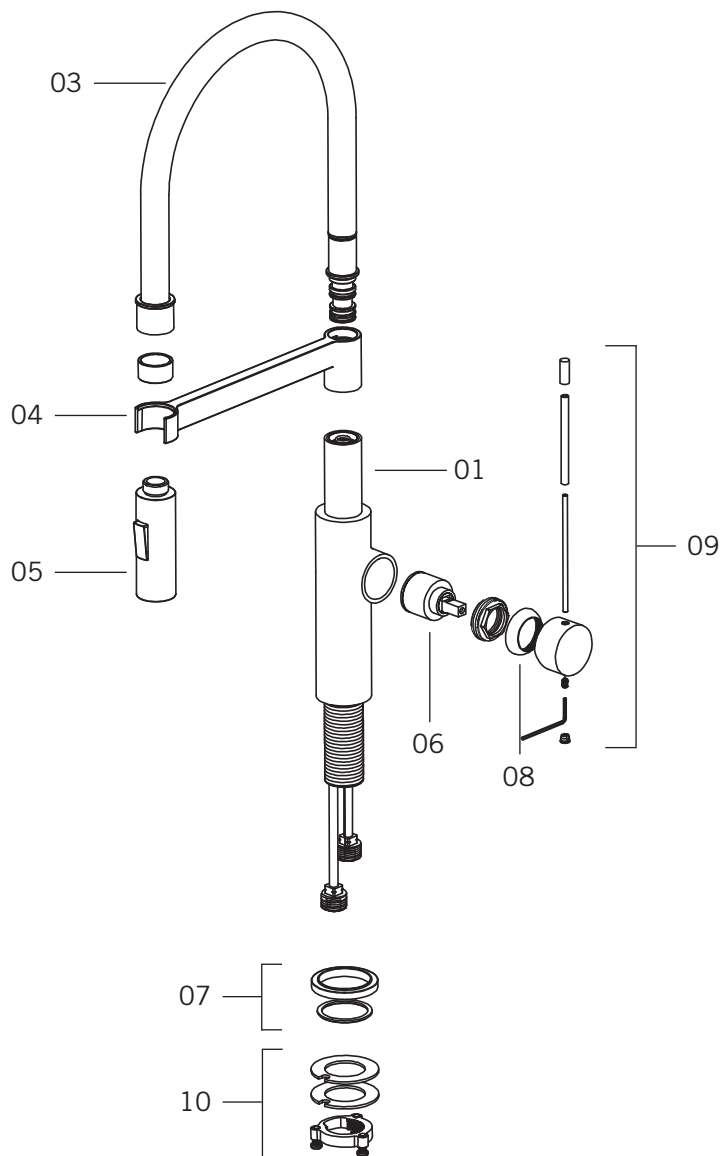

SOBA - RCH91D2SO

Description:

- Robinet de cuisine monotrou de style professionnel / Single-hole professional style kitchen faucet
- Douchette à 2 jets / two-jet spray head
- Bec flexible / Flexible spout
- Aimant puissant assurant le positionnement de la douchette / Strong magnet maintaining spout in place.
- Construction en laiton massif / Solid brass construction
- Cartouche de céramique / Ceramic cartridge

Débit / Flow rate:

- 5,7 l/min (1,5 gpm) - 60 psi

Finis disponibles / Available finish:

- CC = Chrome
- IX = Inox PVD / PVD Stainless Steel
- BK = Noir/ Black

Connection:

- 1/2" G mâle / male

Liste complète des pièces de votre robinet.
Complete parts list of your faucet.

LISTE DES PIÈCES / PARTS LIST

NO.	DESCRIPTIONS
01	Corps du robinet / Faucet body
03	Bec flexible / Flexible spout
04	Douchette à main / Hand shower
05	Aérateur / Aerator
06	Cartouche / Cartridge
07	Base du robinet / Faucet base
08	Bride de cartouche / Cartridge flange
09	Poignée / Handle
10	Ensemble d'installation / Assembly kit