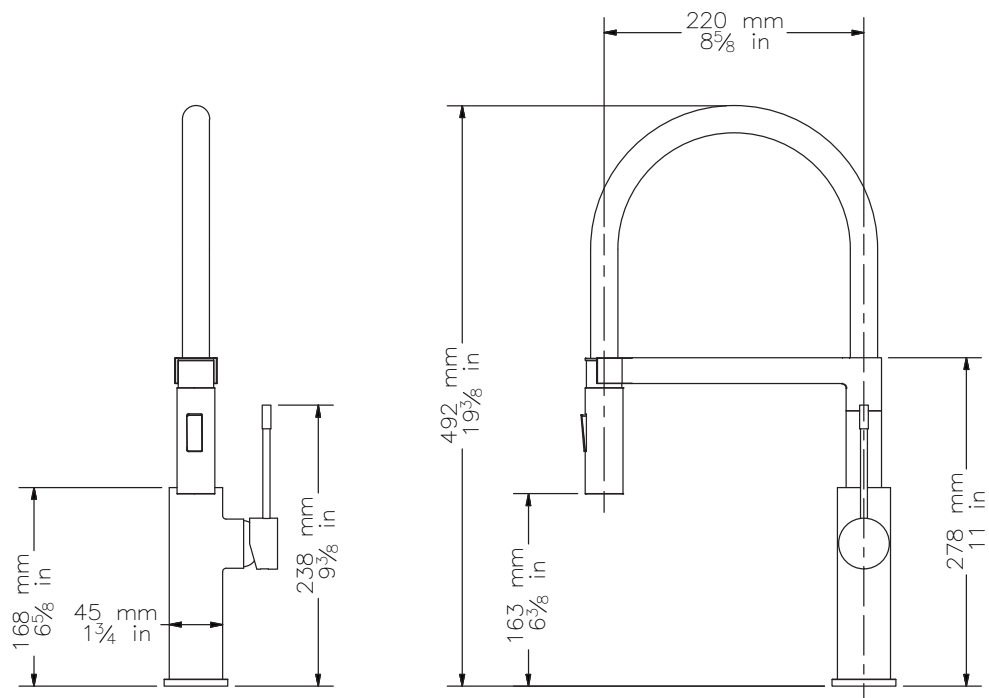

SOBA - RCH91D2SO

Description:

- Robinet de cuisine monotrou de style professionnel / Single-hole professional style kitchen faucet
- Douchette à 2 jets / two-jet spray head
- Bec flexible / Flexible spout
- Aimant puissant assurant le positionnement de la douchette / Strong magnet maintaining spout in place.
- Construction en laiton massif / Solid brass construction
- Cartouche de céramique / Ceramic cartridge

Débit / Flow rate:

- 5,7 l/min (1,5 gpm) - 60 psi

Finis disponibles / Available finish:

- CC = Chrome
- IX = Inox PVD / PVD Stainless Steel
- BK = Noir/ Black

Connection:

- 1/2" G mâle / male

Liste complète des pièces de votre robinet.
Complete parts list of your faucet.

LISTE DES PIÈCES / PARTS LIST

NO.	DESCRIPTIONS
01	Corps du robinet / Faucet body
03	Bec flexible / Flexible spout
04	Douchette à main / Hand shower
05	Aérateur / Aerator
06	Cartouche / Cartridge
07	Base du robinet / Faucet base
08	Bride de cartouche / Cartridge flange
09	Poignée / Handle
10	Ensemble d'installation / Assembly kit