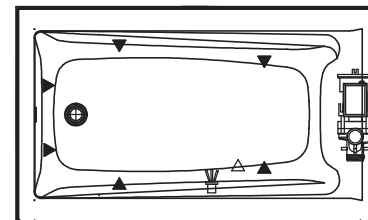

IFS Sans Système
Bride de carrelage simple

IFS Avec Système
(panneau d'accès)
Bride de carrelage simple

1" Bride de carrelage simple
intégrée (non illustrée)
Bain podium (illustré)

SYSTÈME À AIR SYSTÈME TOURBILLON

Ce dessin technique est universel pour toutes les configurations du Exhibit 6036

Le modèle du support de bois peut varier.
Bride de carrelage simple intégrée: 1" hauteur x 1/4" épaisseur (non illustrée)

Toutes ces dimensions sont approximatives. Afin d'assurer une installation parfaite, les dimensions de la structure doivent être vérifiées à partir de l'unité.

- (▲) : Indique la position des jets tourbillon et des jets dorsaux
- (△) : Indique la position de la succion
- (●) : Indique la position des jets d'air
- (☼) : Indique la position de la chromothérapie