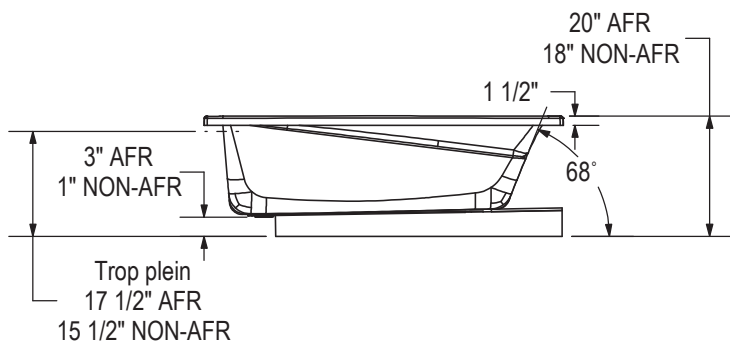

IFS Sans Système
Bride de carrelage simple

IFS Avec Système
(panneau d'accès)
Bride de carrelage simple

1" Bride de carrelage simple
intégrée (non illustrée)
Bain podium (illustré)

SYSTÈME À AIR SYSTÈME TOURBILLON

Ce dessin technique est universel pour toutes les configurations du Exhibit 6036

Le modèle du support de bois peut varier.
Bride de carrelage simple intégrée: 1" hauteur x 1/4" épaisseur (non illustrée)

Toutes ces dimensions sont approximatives. Afin d'assurer une installation parfaite, les dimensions de la structure doivent être vérifiées à partir de l'unité.

- (▲) : Indique la position des jets tourbillon et des jets dorsaux
- (△) : Indique la position de la succion
- (●) : Indique la position des jets d'air
- (☼) : Indique la position de la chromothérapie