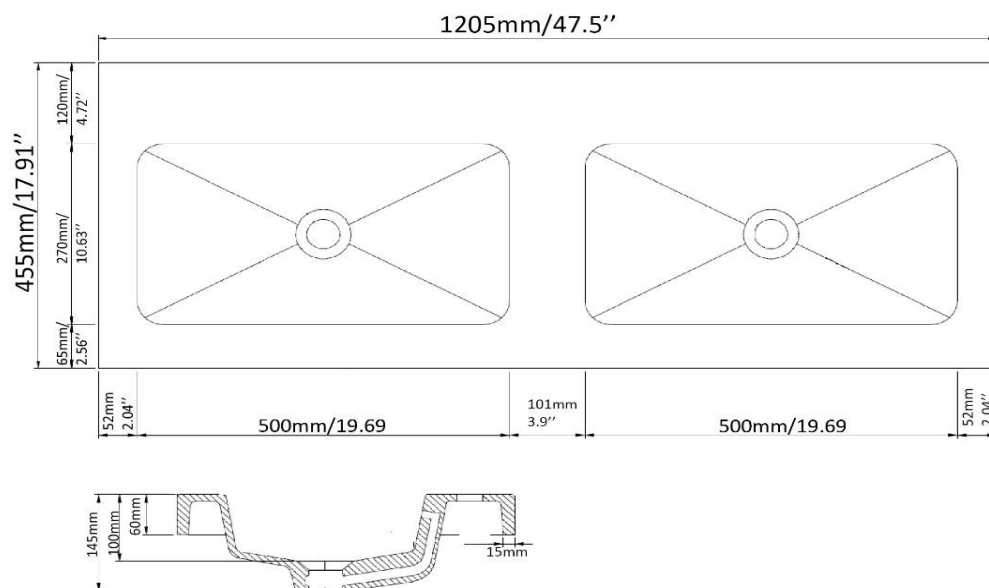

Lavabo double en composite, avec trop-plein
Synthetic composite double sink with overflow

Caractéristiques/ Specifications:

Garantie/Warranty: Un an de garantie/ One Year Warranty

Poid pour transport / Shipping Weight:

Dimensions pour transport/ Shipping Dimensions: